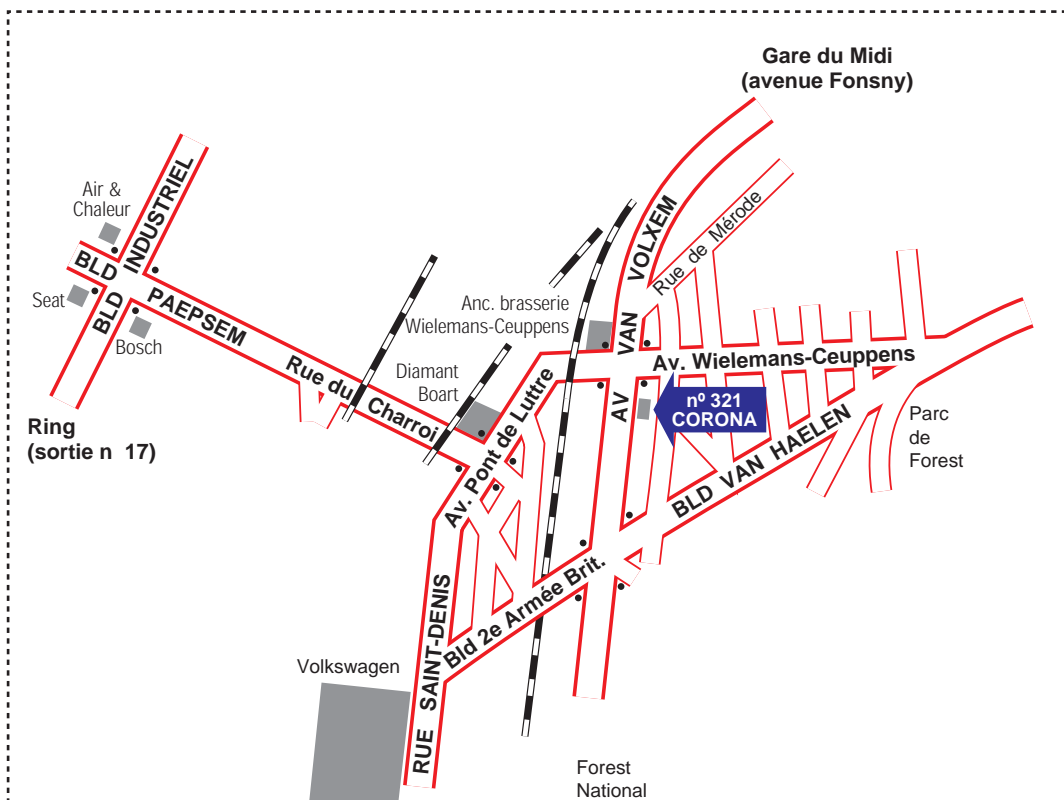

- Sortie nr.17
- 4è feu à droite (Bosch)
- 1er feu à gauche (Diamant Boart)
- 1er feu à droite (avenue Van Volxem 321)

S.P.R.L. CORONA PRINT

Avenue Van Volxem 321

1190 Bruxelles

Tél. : (02) 343.27.25

Fax : (02) 343.47.30